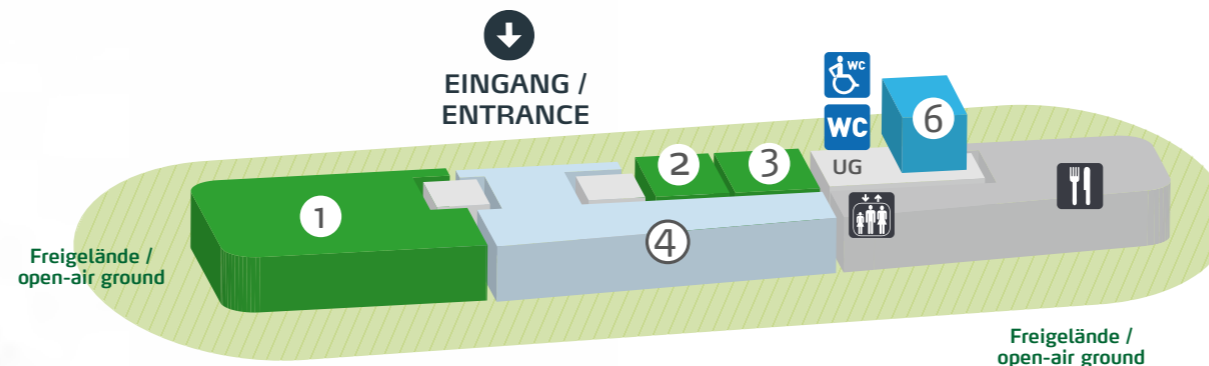

**AUF HÖCHSTEM
NIVEAU –
910 m ÜBER DEM
MEERESSPIEGEL**

**EVENTS AT THE
HIGHEST STANDARD -
910 METRES ABOVE SEA LEVEL**

GREEN MEETINGS CONGRESSPARK IGLS

GREEN MEETINGS CONGRESSPARK IGLS

EG / GROUND FLOOR

SÄLE / HALLS**	FOYER*
1 Panorama	4 Foyer
2 Seminar 1	
3 Seminar 2	